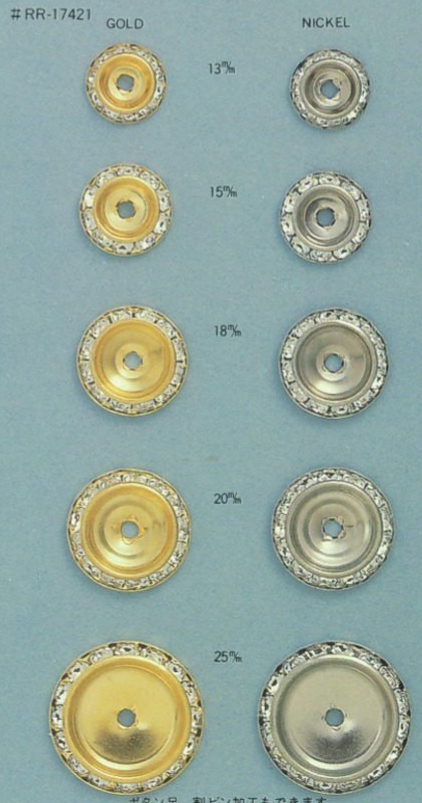

- #RR-17421
- GOLD
- NICKEL
- 13mm
- 15mm
- 18mm
- 20mm
- 25mm

ボタン足、割ピン加工もできます。