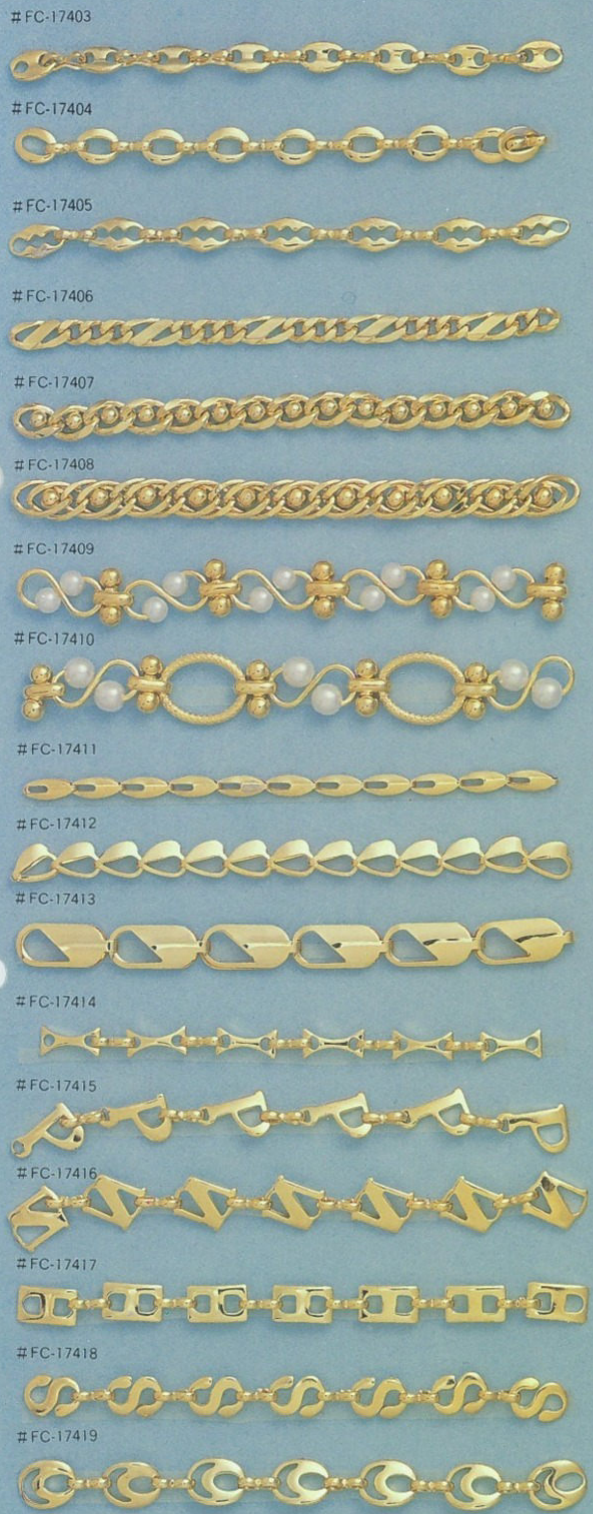

Make your own Decorative Trims

真鍮 手作り チェーン 各種(メッキなし)

- #FC-17403
- #FC-17404
- #FC-17405
- #FC-17406
- #FC-17407
- #FC-17408
- #FC-17409
- #FC-17410
- #FC-17411
- #FC-17412
- #FC-17413
- #FC-17414
- #FC-17415
- #FC-17416
- #FC-17417
- #FC-17418
- #FC-17419

メッキは色々できます。

舶来 プレクシー シャネル フラワー(縫付・割足・ボタン用) ④