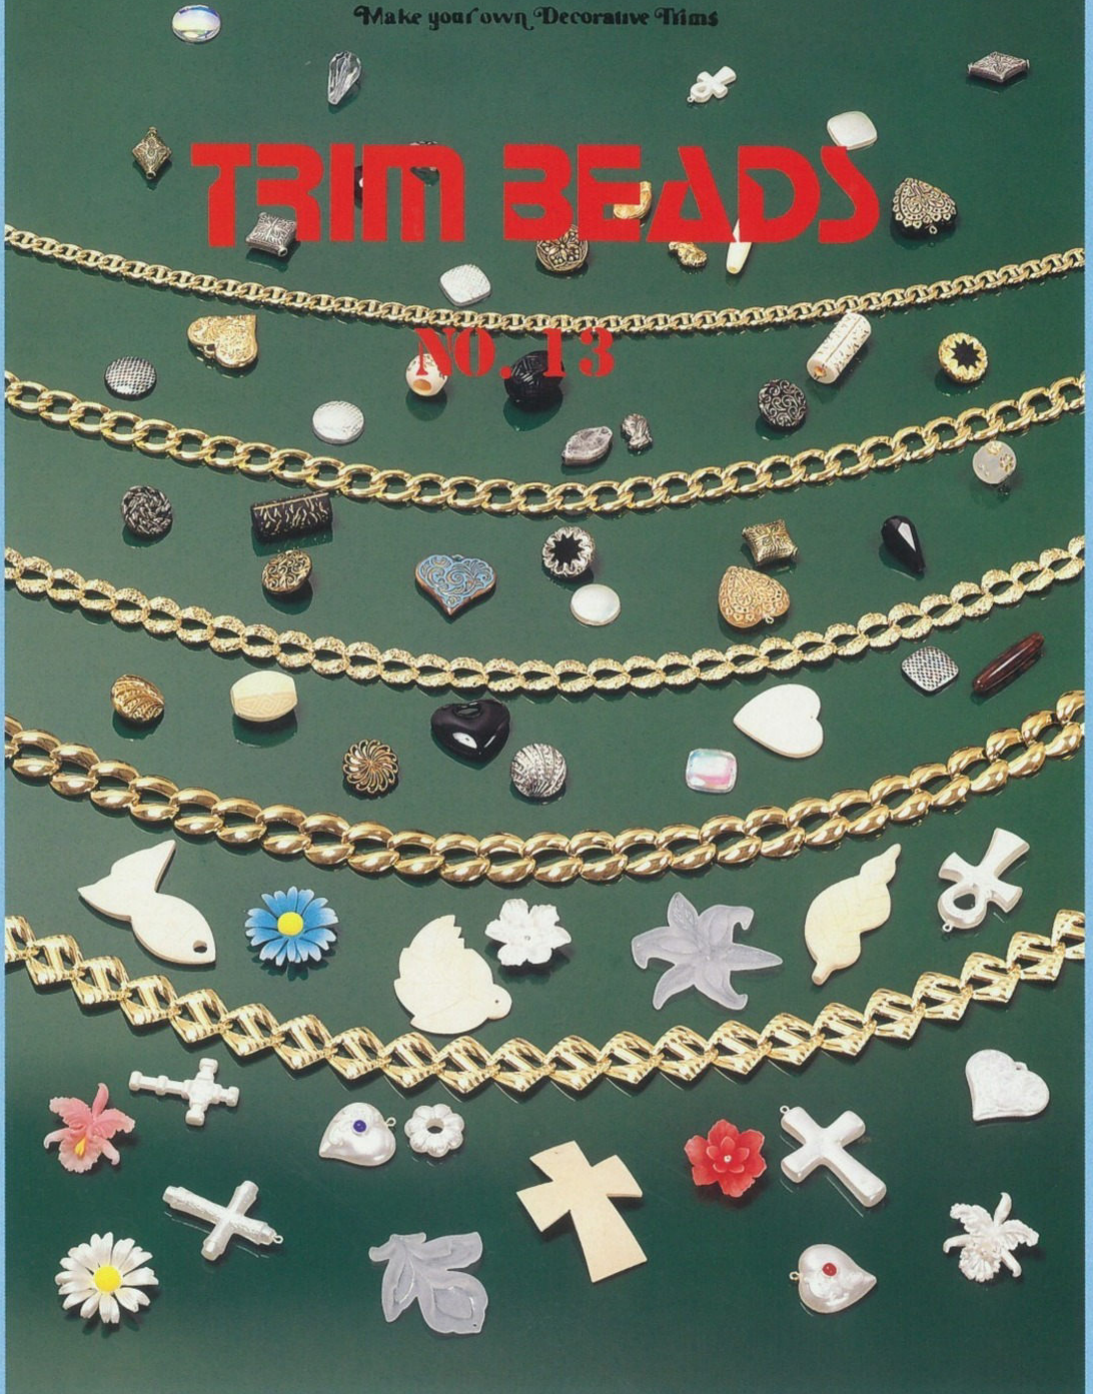

Sea Horse Brand

Make your own Decorative Trims

TRIM BEADS

NO. 13

OSAKA OFFICE
TEL : (06) 6779-1307
FAX : (06) 6779-1311

DAIGO BOEKI CO INC
DRESS TRIMS DEPT

TOKYO OFFICE
TEL : (03) 3865-3381
FAX : (03) 3865-2297