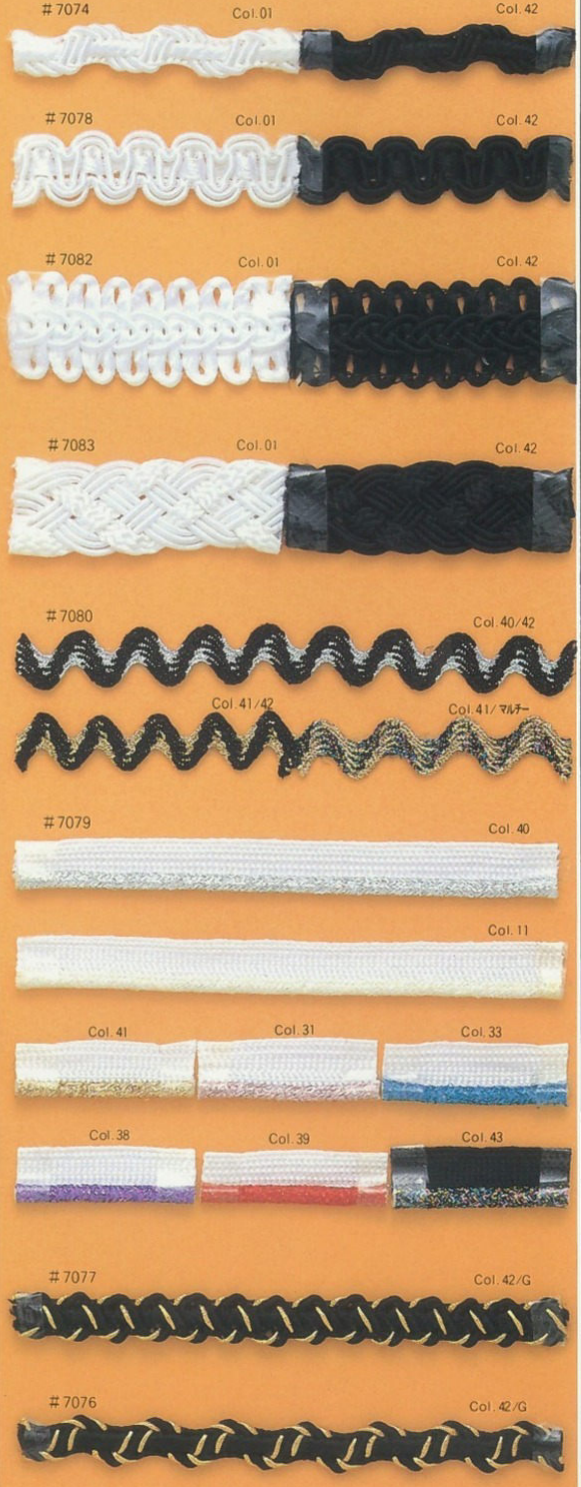

舶来 トリミング ブレイド