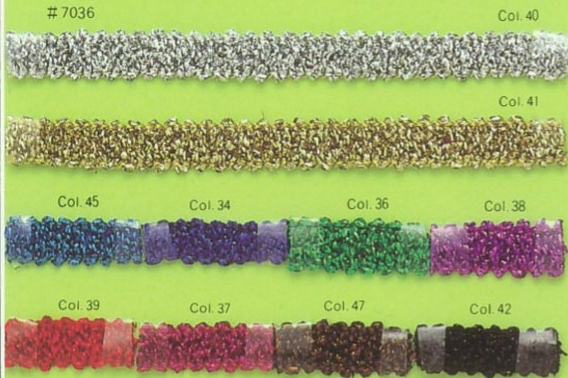

舶来 トリミング ブレイド

Make your own Decorative Trims

舶来 トリミング ブレイド