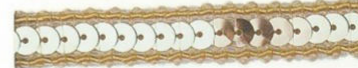

Col. 47

Col. 202

Col. 215

Col. 560

1反 = 25m

スパントリミング 4-4

#TR-7924

Col. 21