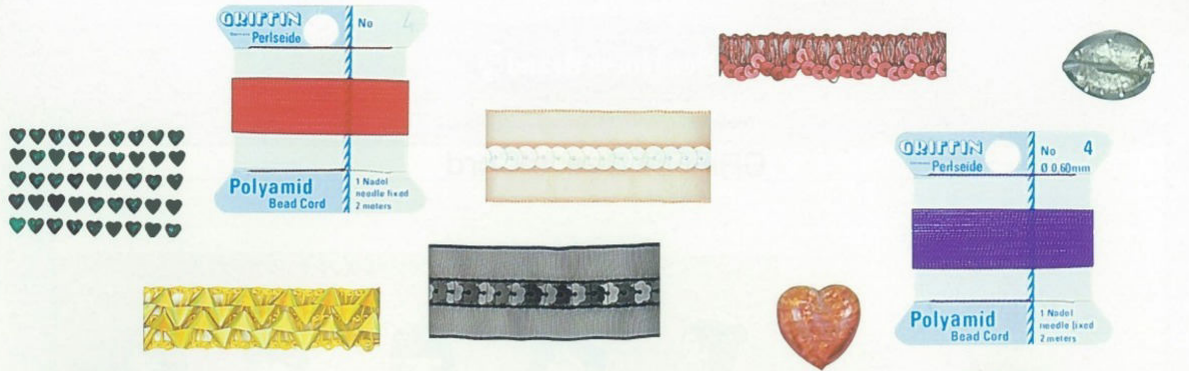

Number 4

Pick up The New Item.

※このカタログは、総合サンプル帳でご紹介出来なかった
新商品やカラーコピーでしかご覧になれなかった商品を
記載しています。

※記載されている商品は、ほとんど実物大ですが商品ナン
バーの横にサイズが記載されている商品は写真と大きさ
が異なります。

※商品の光沢や質感・微妙な色合いが、写真では表現しき
れていない場合がありますので、サンプルをご依頼頂け
れば幸いです。宜しくお願いします。

GRIFFIN Beads-Cord

#LB-18908

糸の先に針金がついている為、
パーツを簡単に通せます。

ラリエットを十二分に活用してオシャレ度ワンランクアップ!

white

coral

yellow

light pink