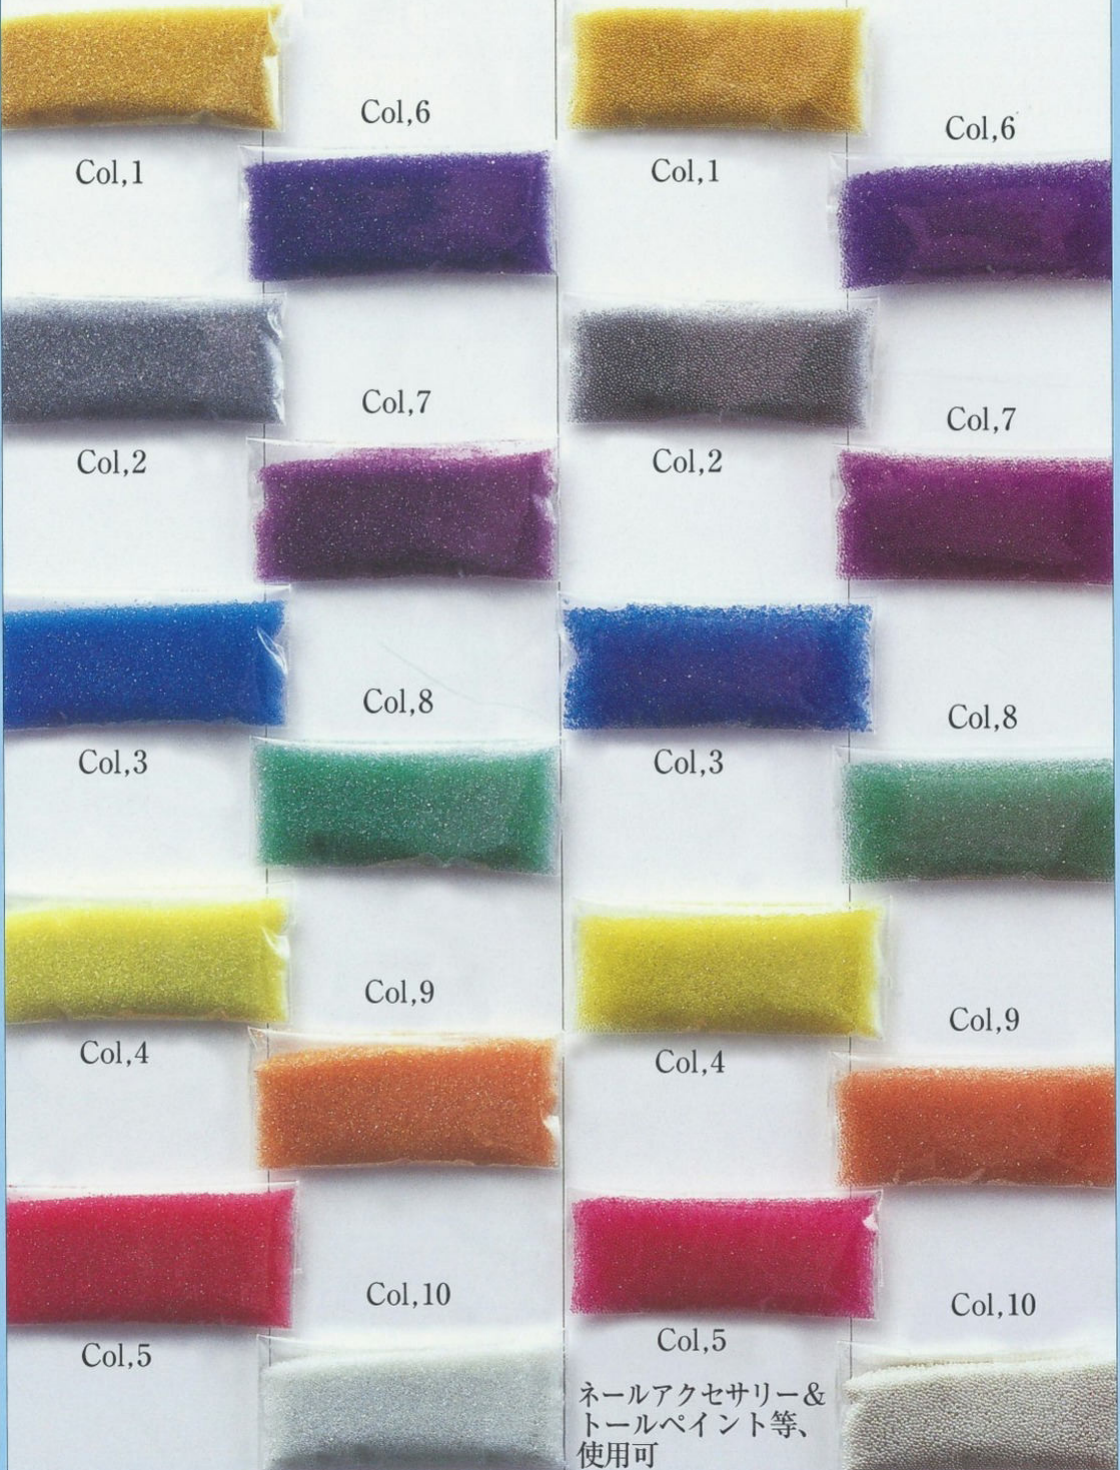

ネールアクセサリ-&
ツールペイント等、
使用可