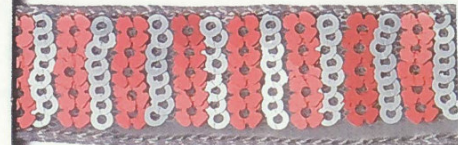

ポリエステルスパンコールトリミング

#TR-7966/20

#TR-7966

#TR-7967

Col.31

Col.33

Col.34

Col.35

Col.38

Col.39

Col.41

Col.41/G

Col.42

Col.45

Col.47

1反=14y (約12.7m)

5mまでサンプルカット可能です